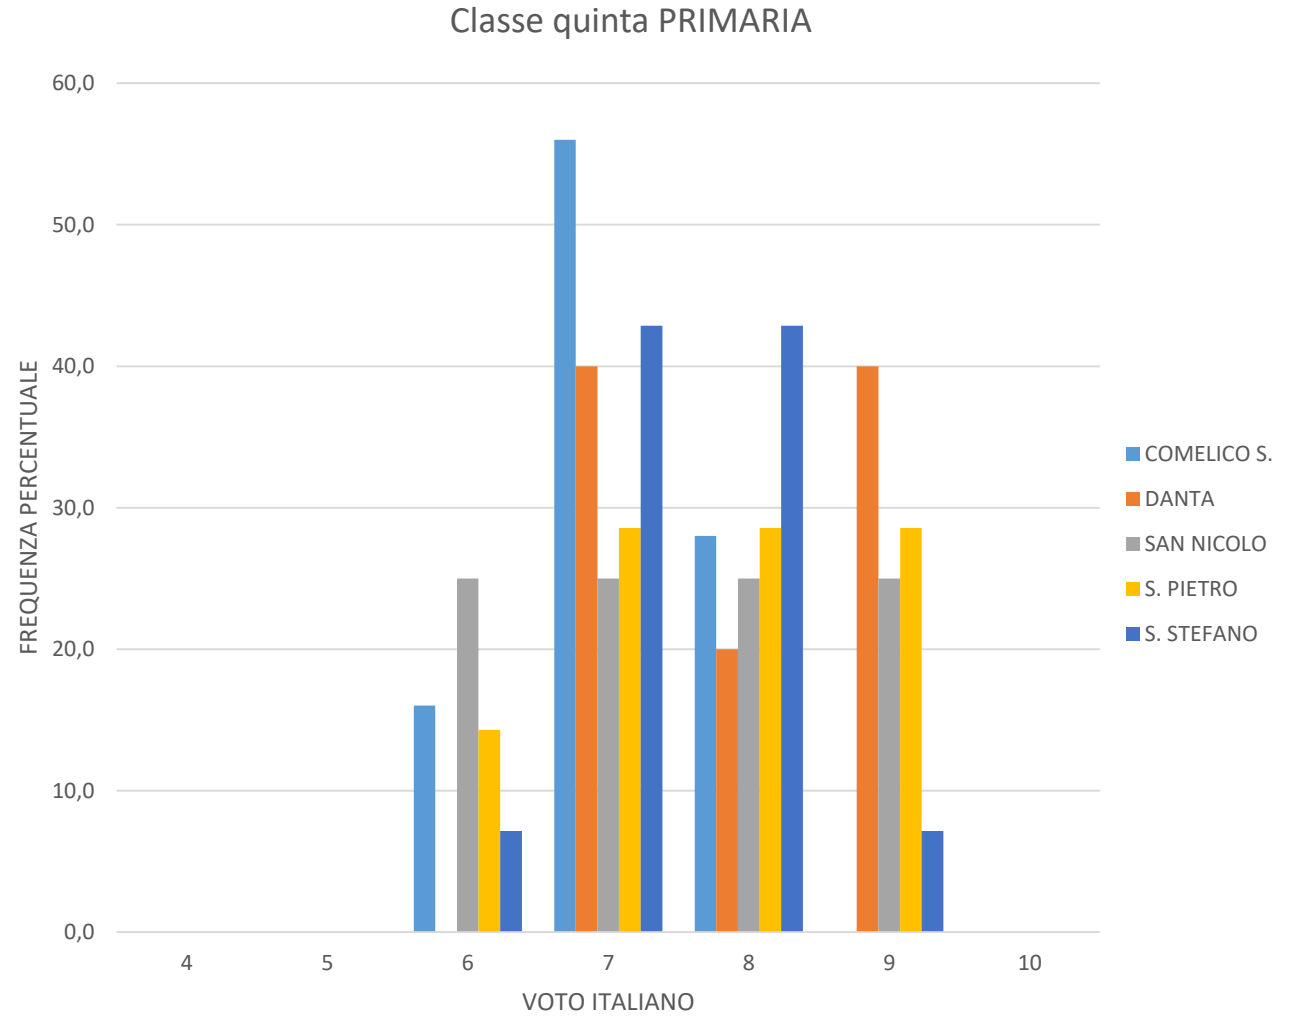

Classe quarta

MATEMATICA	VOTO	COMELICO S.	DANTA	SAN NICOLO	S. PIETRO	S. STEFANO	TOT	COMELICO S.	DANTA	SAN NICOLO	S. PIETRO	S. STEFANO
	4	0	0	0	0	0	0	0,0	0,0	0,0	0,0	0,0
	5	0	0	0	0	1	1	0,0	0,0	0,0	0,0	5,9
	6	4	0	0	2	2	8	22,2	0,0	0,0	16,7	11,8
	7	5	3	1	4	5	18	27,8	37,5	33,3	33,3	29,4
	8	6	2	1	4	5	18	33,3	25,0	33,3	33,3	29,4
	9	3	3	1	2	4	13	16,7	37,5	33,3	16,7	23,5
	10	0	0	0	0	0	0	0,0	0,0	0,0	0,0	0,0
		18	8	3	12	17	58	100,0	100,0	100,0	100,0	100,0

Classe quarta PRIMARIA

Classe quarta

INGLESE	VOTO	COMELICO S.	DANTA	SAN NICOLO	S. PIETRO	S. STEFANO	TOT	COMELICO S.	DANTA	SAN NICOLO	S. PIETRO	S. STEFANO
	4	0	0	0	0	0	0	0,0	0,0	0,0	0,0	0,0
	5	0	0	0	0	0	0	0,0	0,0	0,0	0,0	0,0
	6	1	1	0	0	0	2	5,6	12,5	0,0	0,0	0,0
	7	7	4	0	1	4	16	38,9	50,0	0,0	8,3	23,5
	8	10	3	2	9	10	34	55,6	37,5	66,7	75,0	58,8
	9	0	0	1	2	1	4	0,0	0,0	33,3	16,7	5,9
	10	0	0	0	0	2	2	0,0	0,0	0,0	0,0	11,8
		18	8	3	12	17	58	100,0	100,0	100,0	100,0	100,0

Classe quinta

ITALIANO	VOTO	COMELICO S.	DANTA	SAN NICOLO	S. PIETRO	S. STEFANO	TOT	COMELICO S.	DANTA	SAN NICOLO	S. PIETRO	S. STEFANO
	4	0	0	0	0	0	0	0,0	0,0	0,0	0,0	0,0
	5	0	0	0	0	0	0	0,0	0,0	0,0	0,0	0,0
	6	4	0	2	2	1	9	16,0	0,0	25,0	14,3	7,1
	7	14	2	2	4	6	28	56,0	40,0	25,0	28,6	42,9
	8	7	1	2	4	6	20	28,0	20,0	25,0	28,6	42,9
	9	0	2	2	4	1	9	0,0	40,0	25,0	28,6	7,1
	10	0	0	0	0	0	0	0,0	0,0	0,0	0,0	0,0
		25	5	8	14	14	66	100,0	100,0	100,0	100,0	100,0