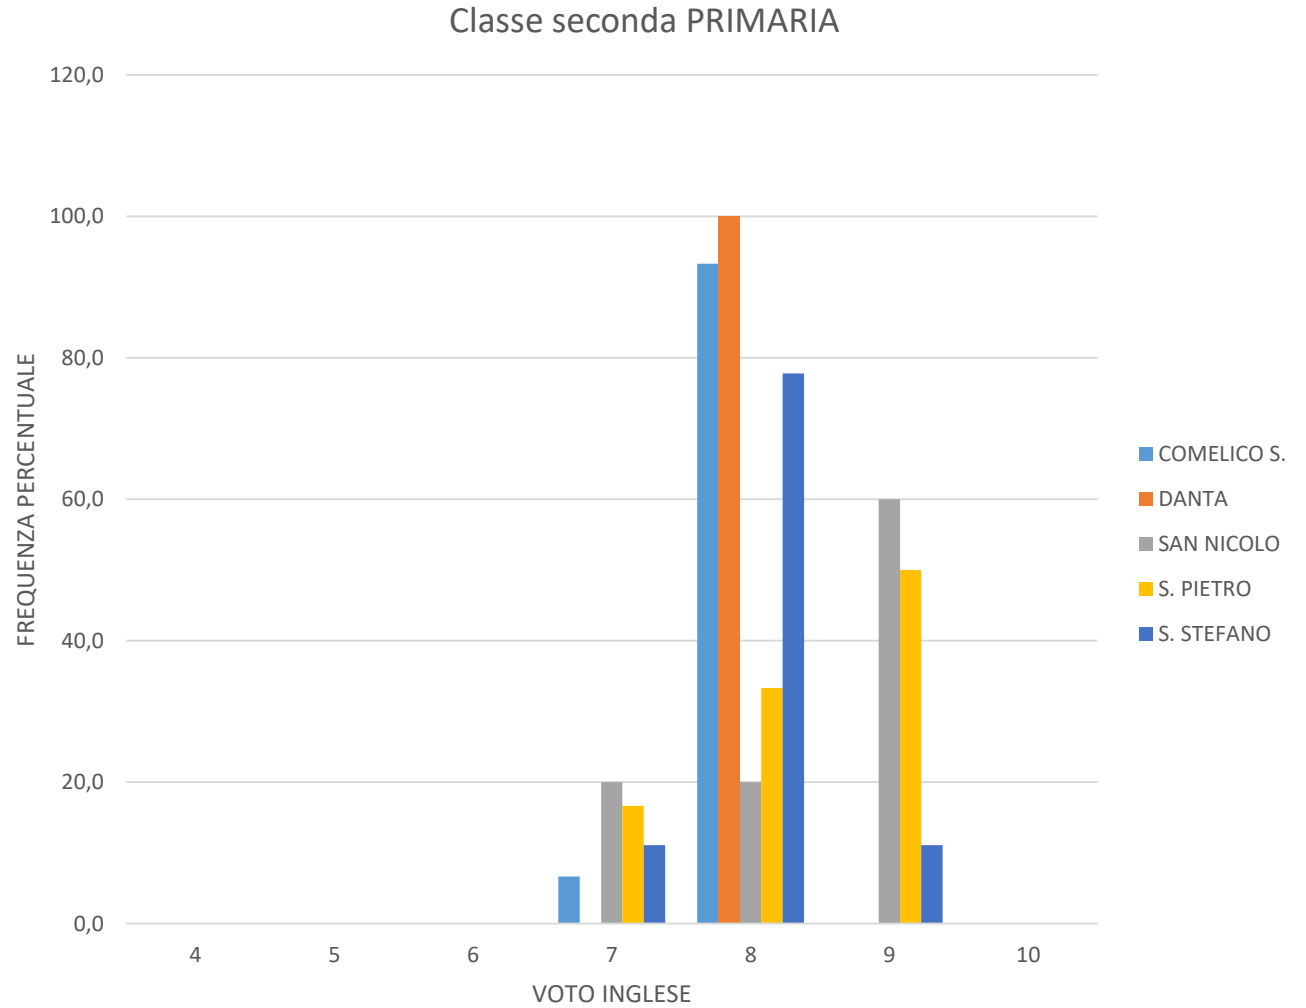

Classe seconda

INGLESE	VOTO	COMELICO S.	DANTA	SAN NICOLO	S. PIETRO	S. STEFANO	TOT	COMELICO S.	DANTA	SAN NICOLO	S. PIETRO	S. STEFANO
	4	0	0	0	0	0	0	0,0	0,0	0,0	0,0	0,0
	5	0	0	0	0	0	0	0,0	0,0	0,0	0,0	0,0
	6	0	0	0	0	0	0	0,0	0,0	0,0	0,0	0,0
	7	1	0	1	2	1	5	6,7	0,0	20,0	16,7	11,1
	8	14	2	1	4	7	28	93,3	100,0	20,0	33,3	77,8
	9	0	0	3	6	1	10	0,0	0,0	60,0	50,0	11,1
	10	0	0	0	0	0	0	0,0	0,0	0,0	0,0	0,0
		15	2	5	12	9	43	100,0	100,0	100,0	100,0	100,0