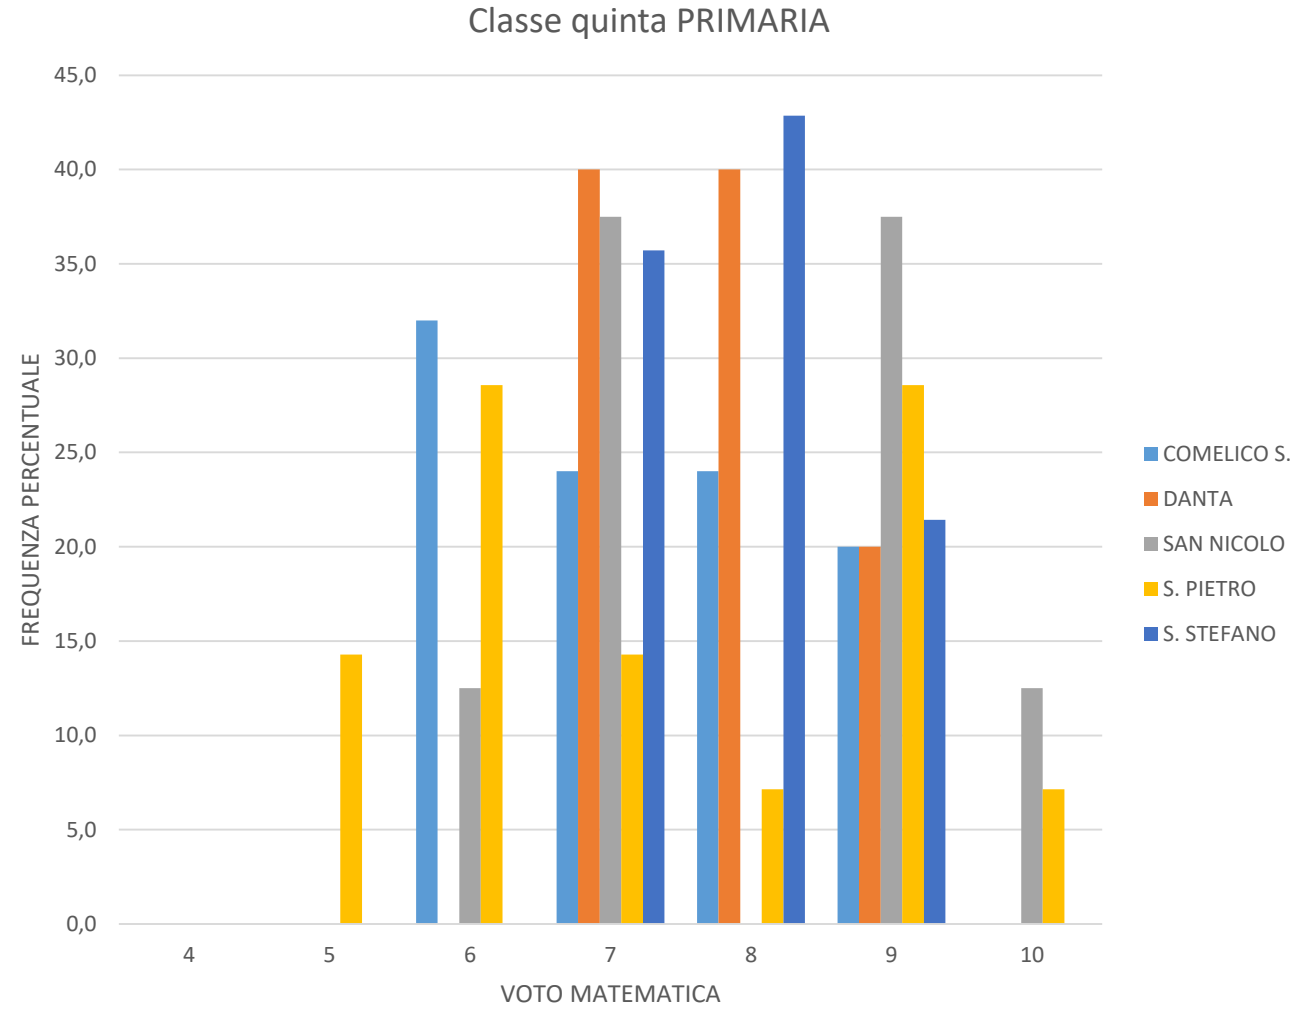

Classe quinta

MATEMATICA	VOTO	COMELICO S.	DANTA	SAN NICOLO	S. PIETRO	S. STEFANO	TOT	COMELICO S.	DANTA	SAN NICOLO	S. PIETRO	S. STEFANO
	4	0	0	0	0	0	0	0,0	0,0	0,0	0,0	0,0
	5	0	0	0	2	0	2	0,0	0,0	0,0	14,3	0,0
	6	8	0	1	4	0	13	32,0	0,0	12,5	28,6	0,0
	7	6	2	3	2	5	18	24,0	40,0	37,5	14,3	35,7
	8	6	2	0	1	6	15	24,0	40,0	0,0	7,1	42,9
	9	5	1	3	4	3	16	20,0	20,0	37,5	28,6	21,4
	10	0	0	1	1	0	2	0,0	0,0	12,5	7,1	0,0
		25	5	8	14	14	66	100,0	100,0	100,0	100,0	100,0