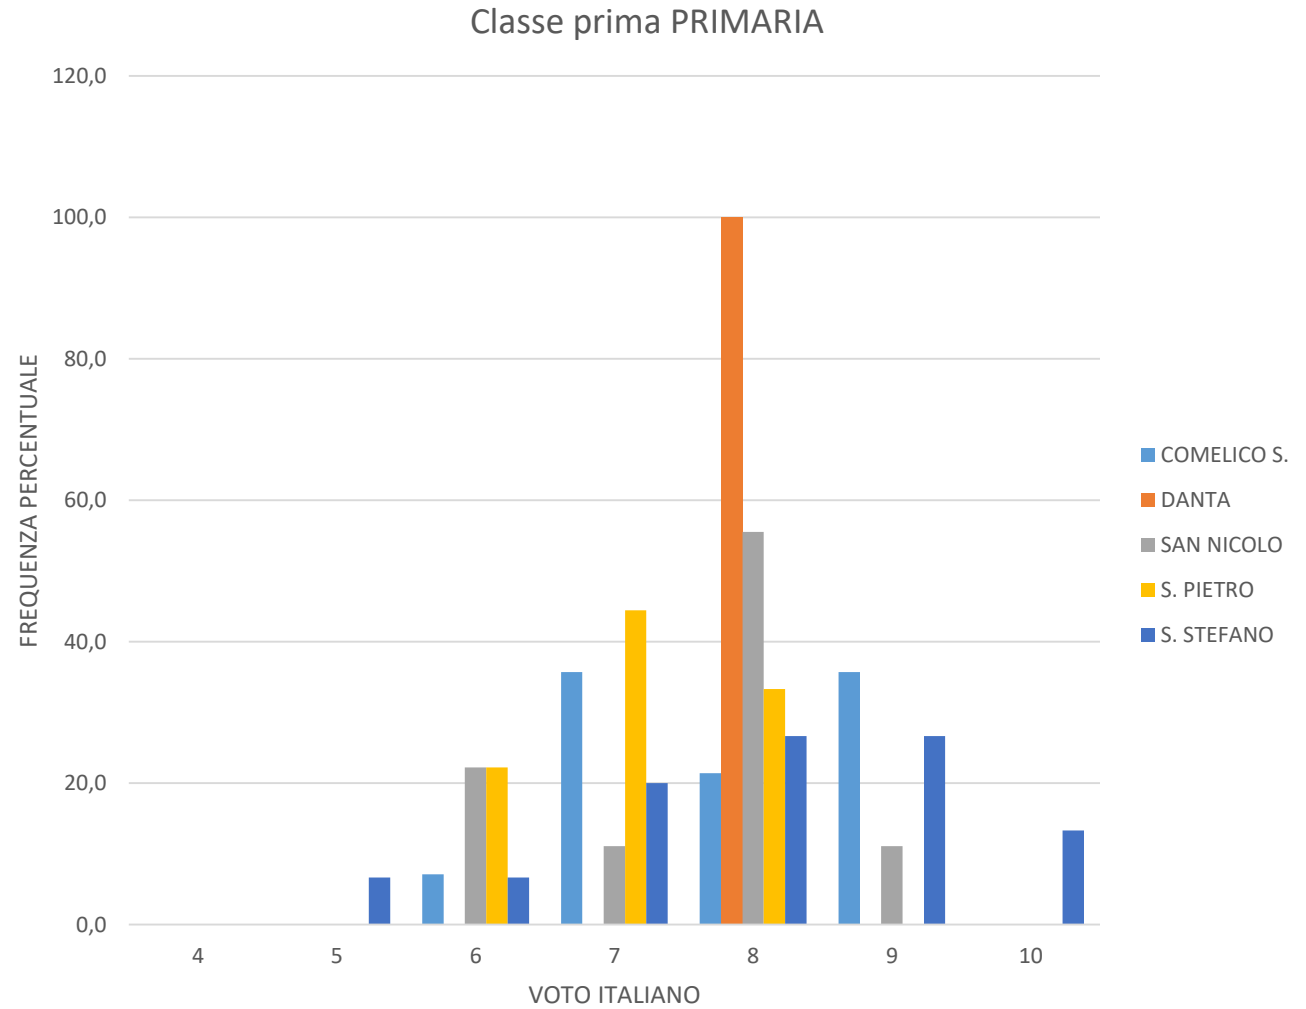

TABELLA RILEVAMENTO
VALUTAZIONI
PRIMO QUADRIMESTRE

A.S. 2018/2019

SCUOLA PRIMARIA

I.C. SANTO STEFANO DI CADORE E COMELICO SUPERIORE

Classe prima

ITALIANO	VOTO	COMELICO S.	DANTA	SAN NICOLO	S. PIETRO	S. STEFANO	TOT	COMELICO S.	DANTA	SAN NICOLO	S. PIETRO	S. STEFANO
	4	0	0	0	0	0	0	0,0	0,0	0,0	0,0	0,0
	5	0	0	0	0	1	1	0,0	0,0	0,0	0,0	6,7
	6	1	0	2	2	1	6	7,1	0,0	22,2	22,2	6,7
	7	5	0	1	4	3	13	35,7	0,0	11,1	44,4	20,0
	8	3	2	5	3	4	17	21,4	100,0	55,6	33,3	26,7
	9	5	0	1	0	4	10	35,7	0,0	11,1	0,0	26,7
	10	0	0	0	0	2	2	0,0	0,0	0,0	0,0	13,3
		14	2	9	9	15	49	100,0	100,0	100,0	100,0	100,0

Classe prima

MATEMATICA	VOTO	COMELICO S.	DANTA	SAN NICOLO	S. PIETRO	S. STEFANO	TOT	COMELICO S.	DANTA	SAN NICOLO	S. PIETRO	S. STEFANO
	4	0	0	0	0	0	0	0,0	0,0	0,0	0,0	0,0
	5	0	0	0	0	1	1	0,0	0,0	0,0	0,0	6,7
	6	0	0	0	2	1	3	0,0	0,0	0,0	22,2	6,7
	7	4	0	2	4	3	13	28,6	0,0	22,2	44,4	20,0
	8	5	0	3	3	4	15	35,7	0,0	33,3	33,3	26,7
	9	5	2	4	0	6	17	35,7	100,0	44,4	0,0	40,0
	10	0	0	0	0	0	0	0,0	0,0	0,0	0,0	0,0
		14	2	9	9	15	49	100,0	100,0	100,0	100,0	100,0