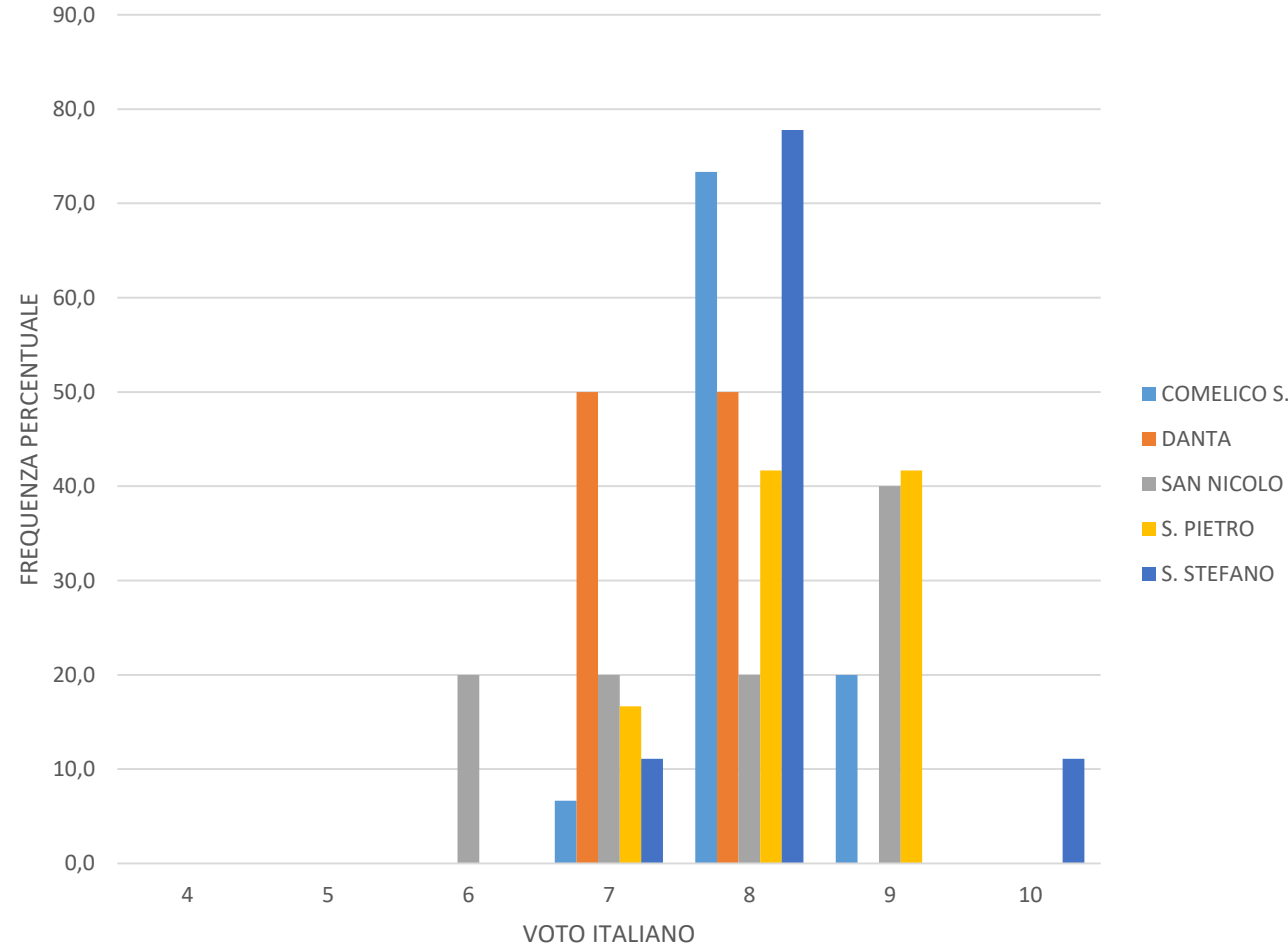

Classe seconda

ITALIANO	VOTO	COMELICO S.	DANTA	SAN NICOLO	S. PIETRO	S. STEFANO	TOT	COMELICO S.	DANTA	SAN NICOLO	S. PIETRO	S. STEFANO
	4	0	0	0	0	0	0	0,0	0,0	0,0	0,0	0,0
	5	0	0	0	0	0	0	0,0	0,0	0,0	0,0	0,0
	6	0	0	1	0	0	1	0,0	0,0	20,0	0,0	0,0
	7	1	1	1	2	1	6	6,7	50,0	20,0	16,7	11,1
	8	11	1	1	5	7	25	73,3	50,0	20,0	41,7	77,8
	9	3	0	2	5	0	10	20,0	0,0	40,0	41,7	0,0
	10	0	0	0	0	1	1	0,0	0,0	0,0	0,0	11,1
		15	2	5	12	9	43	100,0	100,0	100,0	100,0	100,0

Classe seconda PRIMARIA