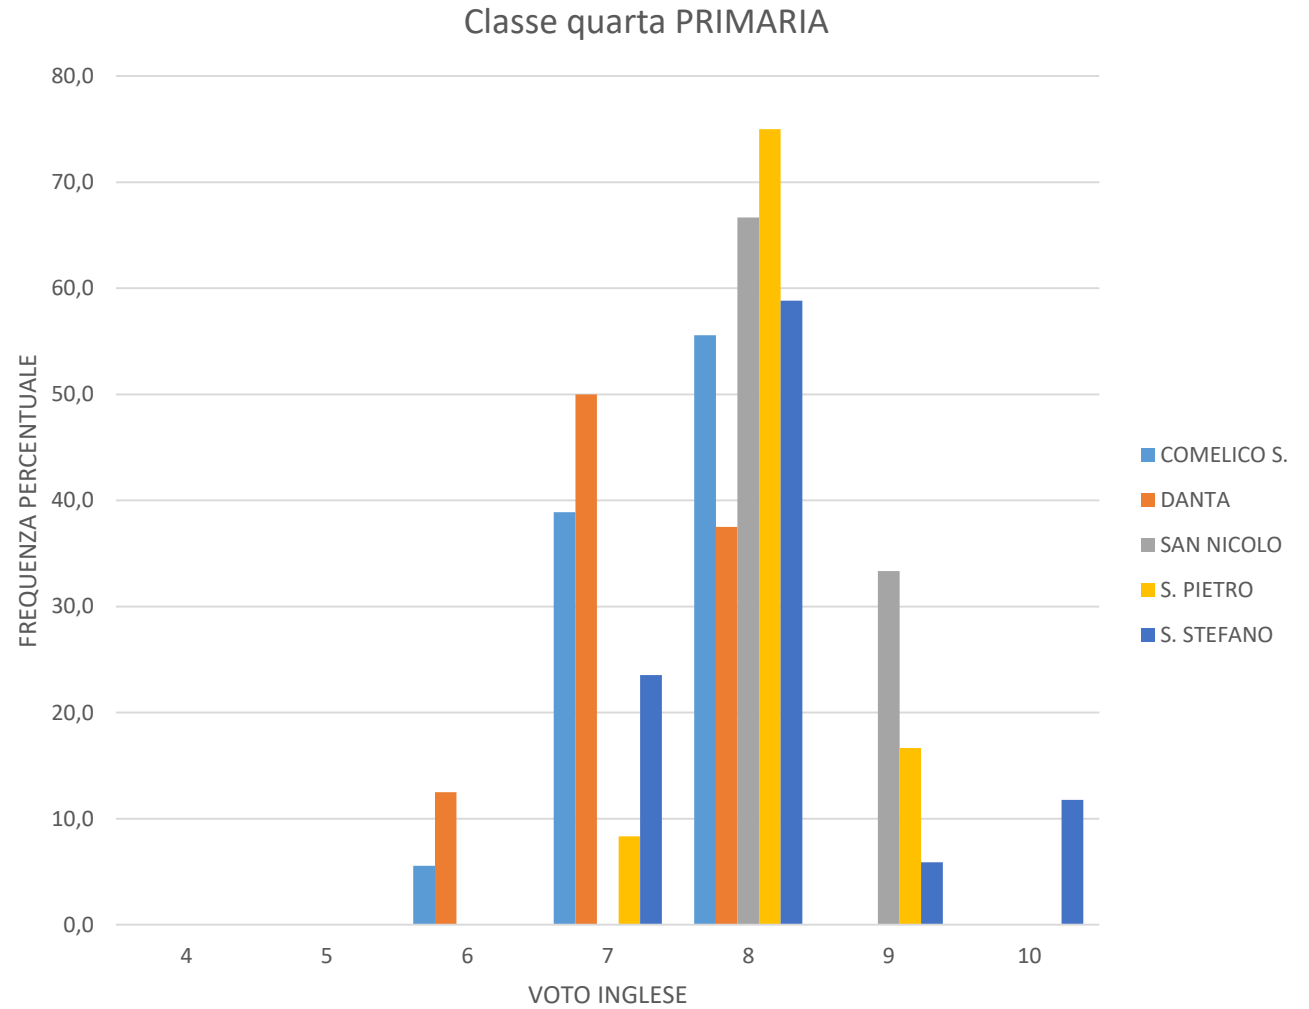

Classe quarta

INGLESE	VOTO	COMELICO S.	DANTA	SAN NICOLO	S. PIETRO	S. STEFANO	TOT	COMELICO S.	DANTA	SAN NICOLO	S. PIETRO	S. STEFANO
	4	0	0	0	0	0	0	0,0	0,0	0,0	0,0	0,0
	5	0	0	0	0	0	0	0,0	0,0	0,0	0,0	0,0
	6	1	1	0	0	0	2	5,6	12,5	0,0	0,0	0,0
	7	7	4	0	1	4	16	38,9	50,0	0,0	8,3	23,5
	8	10	3	2	9	10	34	55,6	37,5	66,7	75,0	58,8
	9	0	0	1	2	1	4	0,0	0,0	33,3	16,7	5,9
	10	0	0	0	0	2	2	0,0	0,0	0,0	0,0	11,8
		18	8	3	12	17	58	100,0	100,0	100,0	100,0	100,0