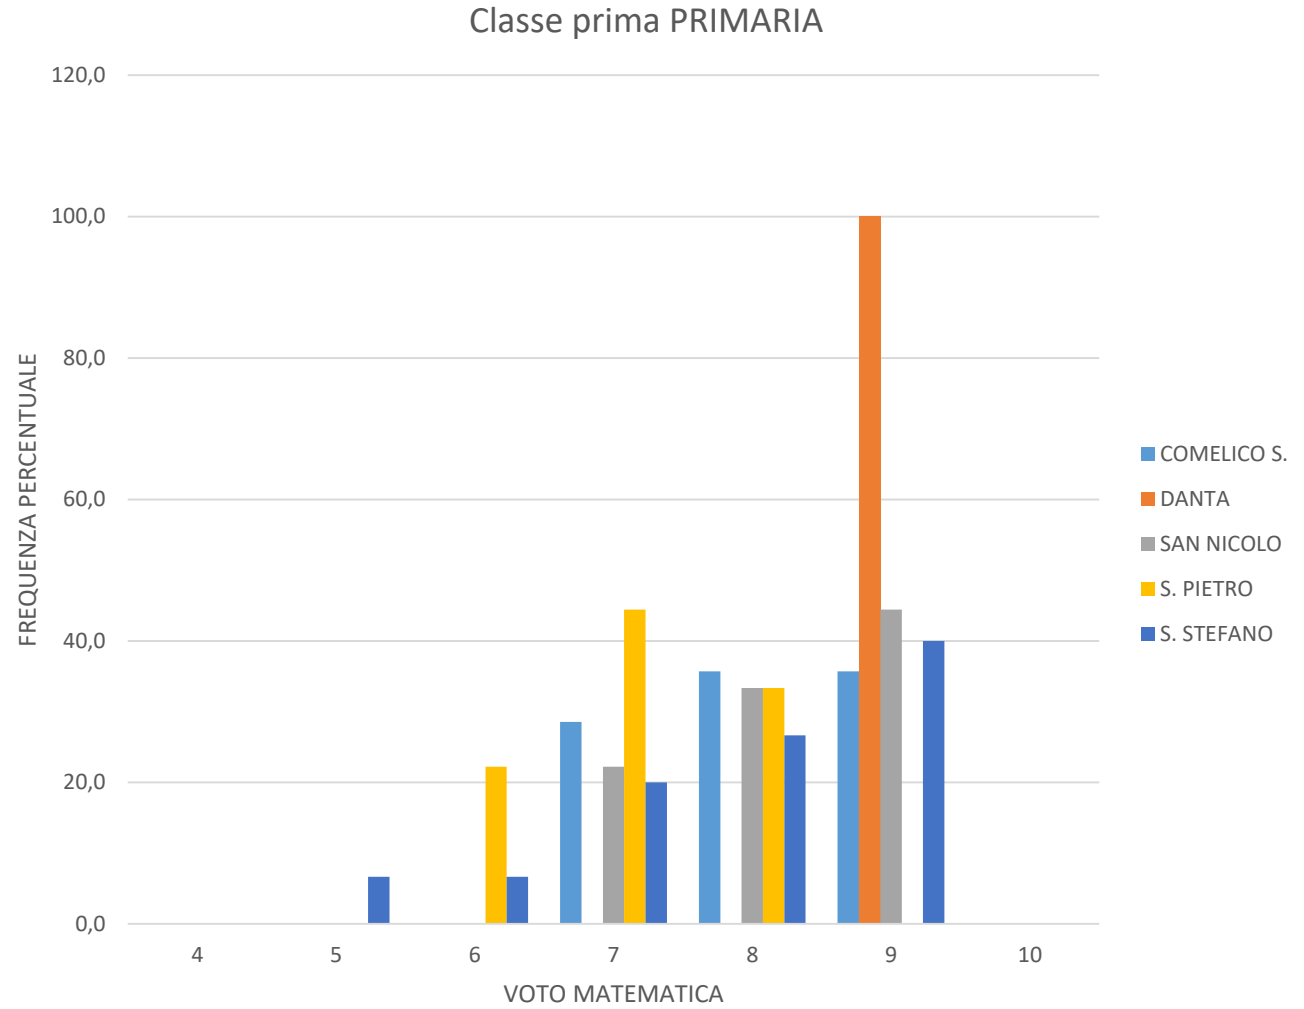

TABELLA RILEVAMENTO
VALUTAZIONI
PRIMO QUADRIMESTRE

A.S. 2018/2019

SCUOLA PRIMARIA

I.C. SANTO STEFANO DI CADORE E COMELICO SUPERIORE

Classe prima

ITALIANO	VOTO	COMELICO S.	DANTA	SAN NICOLO	S. PIETRO	S. STEFANO	TOT	COMELICO S.	DANTA	SAN NICOLO	S. PIETRO	S. STEFANO
	4	0	0	0	0	0	0	0,0	0,0	0,0	0,0	0,0
	5	0	0	0	0	1	1	0,0	0,0	0,0	0,0	6,7
	6	1	0	2	2	1	6	7,1	0,0	22,2	22,2	6,7
	7	5	0	1	4	3	13	35,7	0,0	11,1	44,4	20,0
	8	3	2	5	3	4	17	21,4	100,0	55,6	33,3	26,7
	9	5	0	1	0	4	10	35,7	0,0	11,1	0,0	26,7
	10	0	0	0	0	2	2	0,0	0,0	0,0	0,0	13,3
		14	2	9	9	15	49	100,0	100,0	100,0	100,0	100,0

Classe prima

MATEMATICA	VOTO	COMELICO S.	DANTA	SAN NICOLO	S. PIETRO	S. STEFANO	TOT	COMELICO S.	DANTA	SAN NICOLO	S. PIETRO	S. STEFANO
	4	0	0	0	0	0	0	0,0	0,0	0,0	0,0	0,0
	5	0	0	0	0	1	1	0,0	0,0	0,0	0,0	6,7
	6	0	0	0	2	1	3	0,0	0,0	0,0	22,2	6,7
	7	4	0	2	4	3	13	28,6	0,0	22,2	44,4	20,0
	8	5	0	3	3	4	15	35,7	0,0	33,3	33,3	26,7
	9	5	2	4	0	6	17	35,7	100,0	44,4	0,0	40,0
	10	0	0	0	0	0	0	0,0	0,0	0,0	0,0	0,0
		14	2	9	9	15	49	100,0	100,0	100,0	100,0	100,0