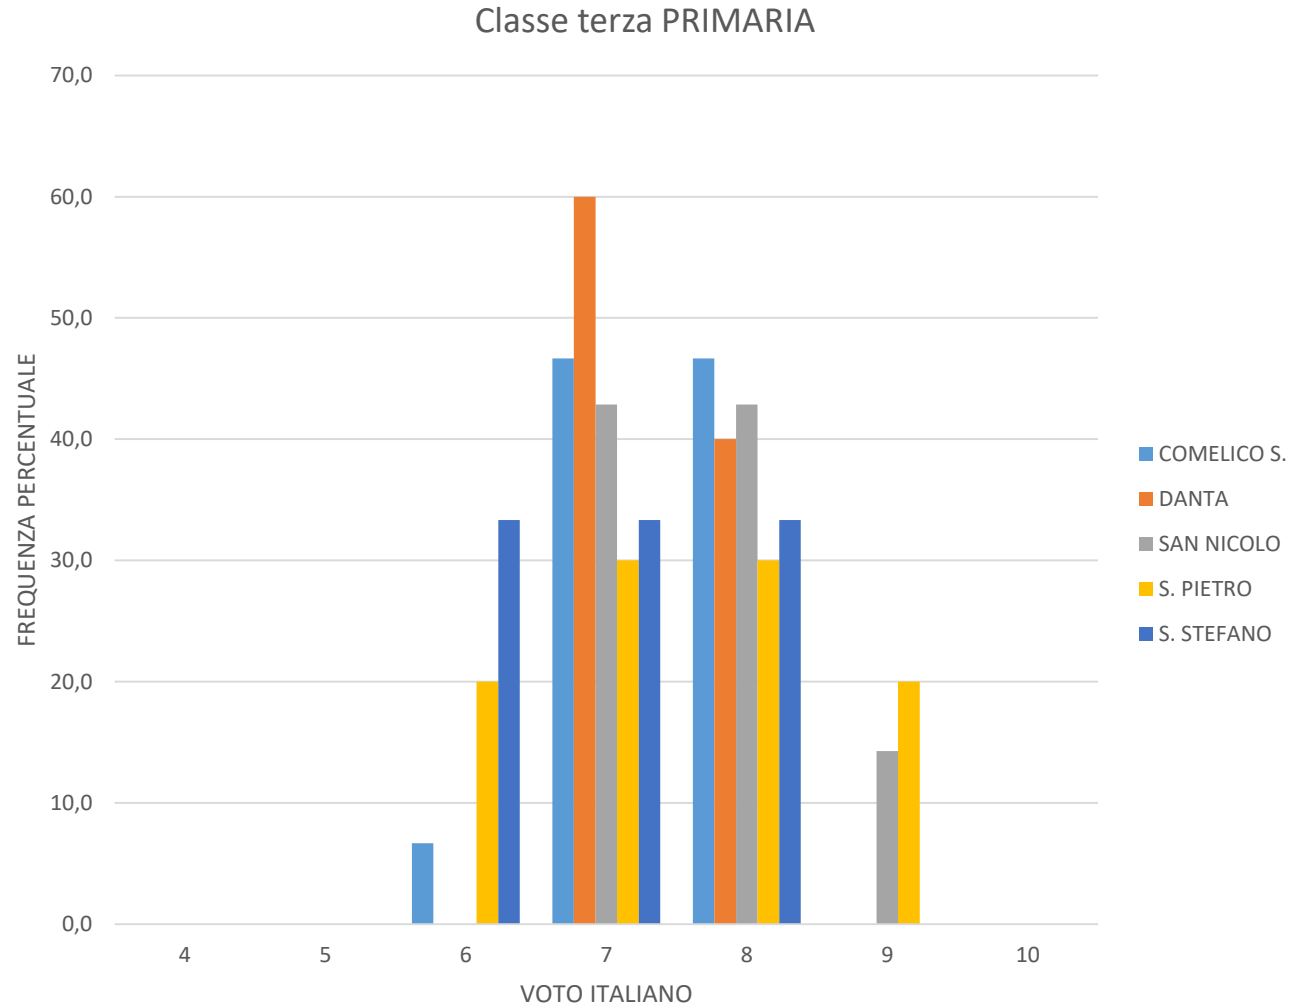

Classe terza

ITALIANO	VOTO	COMELICO S.	DANTA	SAN NICOLO	S. PIETRO	S. STEFANO	TOT	COMELICO S.	DANTA	SAN NICOLO	S. PIETRO	S. STEFANO
	4	0	0	0	0	0	0	0,0	0,0	0,0	0,0	0,0
	5	0	0	0	0	0	0	0,0	0,0	0,0	0,0	0,0
	6	1	0	0	2	6	9	6,7	0,0	0,0	20,0	33,3
	7	7	3	3	3	6	22	46,7	60,0	42,9	30,0	33,3
	8	7	2	3	3	6	21	46,7	40,0	42,9	30,0	33,3
	9	0	0	1	2	0	3	0,0	0,0	14,3	20,0	0,0
	10	0	0	0	0	0	0	0,0	0,0	0,0	0,0	0,0
		15	5	7	10	18	55	100,0	100,0	100,0	100,0	100,0