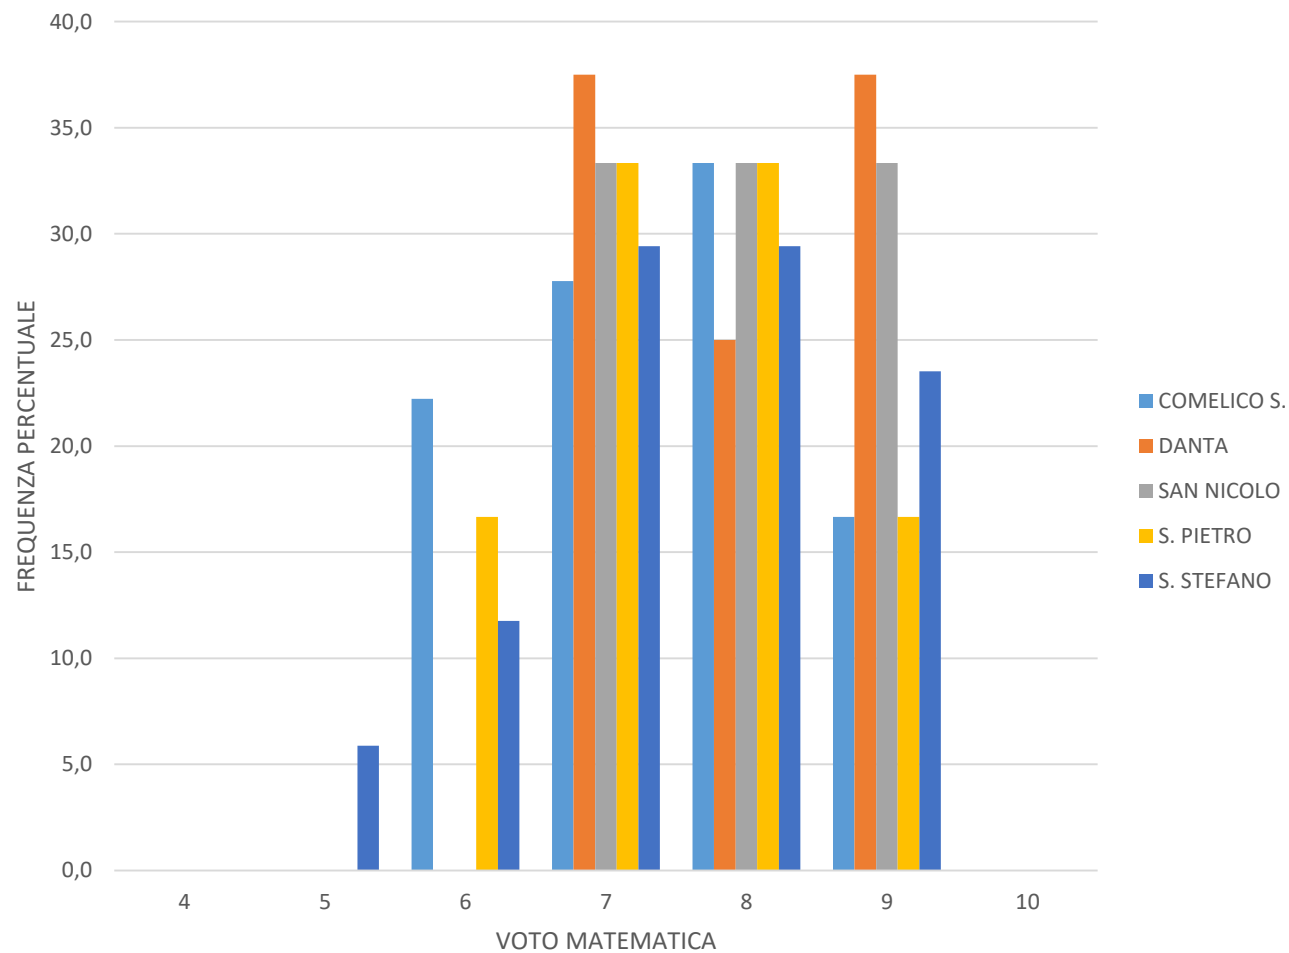

Classe quarta

MATEMATICA	VOTO	COMELICO S.	DANTA	SAN NICOLO	S. PIETRO	S. STEFANO	TOT	COMELICO S.	DANTA	SAN NICOLO	S. PIETRO	S. STEFANO
	4	0	0	0	0	0	0	0,0	0,0	0,0	0,0	0,0
	5	0	0	0	0	1	1	0,0	0,0	0,0	0,0	5,9
	6	4	0	0	2	2	8	22,2	0,0	0,0	16,7	11,8
	7	5	3	1	4	5	18	27,8	37,5	33,3	33,3	29,4
	8	6	2	1	4	5	18	33,3	25,0	33,3	33,3	29,4
	9	3	3	1	2	4	13	16,7	37,5	33,3	16,7	23,5
	10	0	0	0	0	0	0	0,0	0,0	0,0	0,0	0,0
		18	8	3	12	17	58	100,0	100,0	100,0	100,0	100,0

Classe quarta PRIMARIA