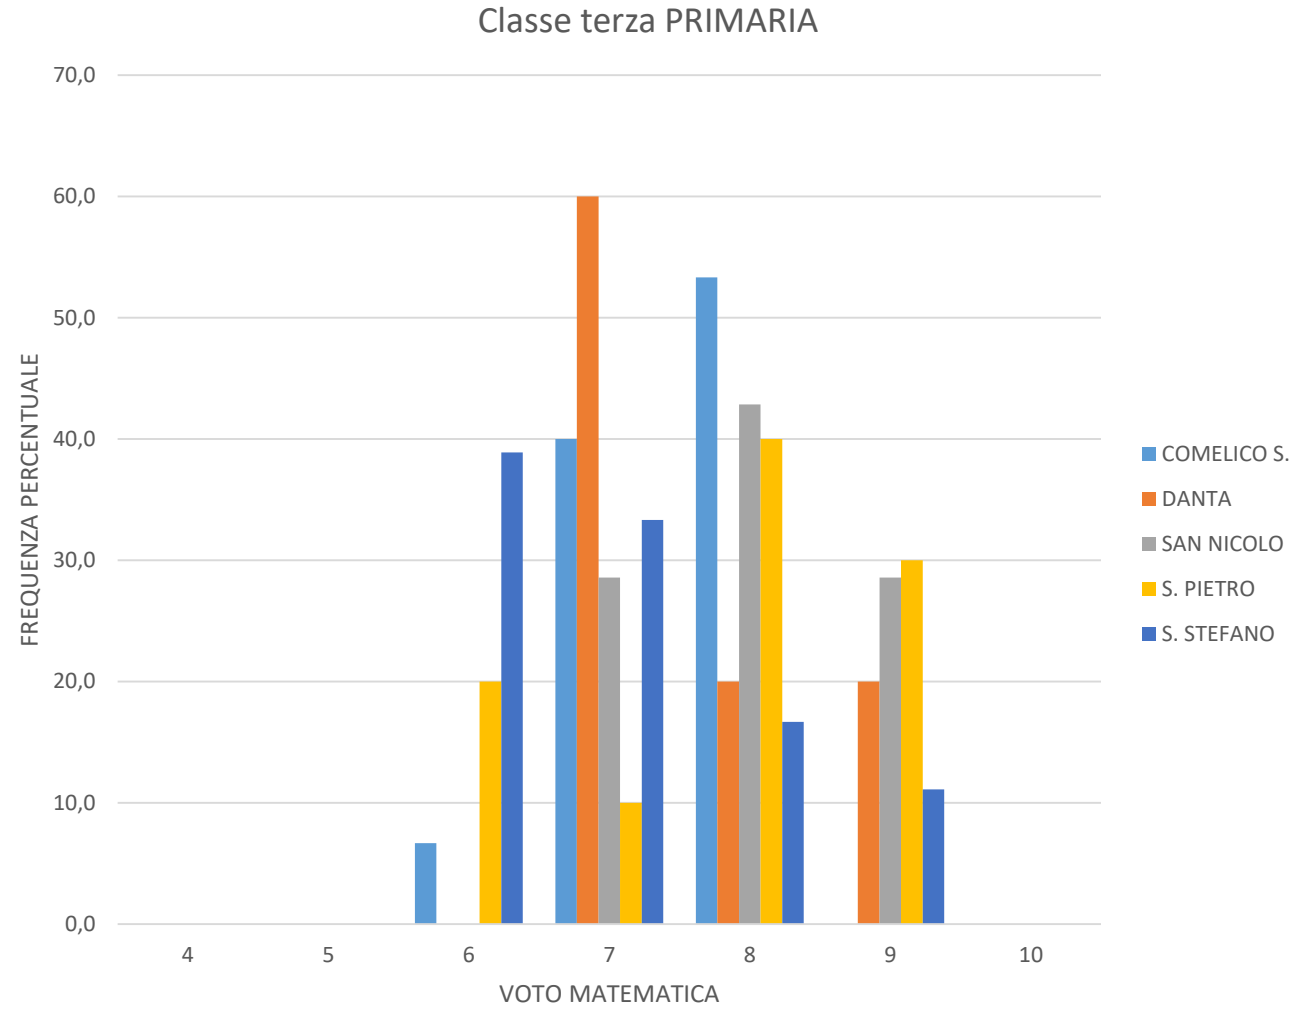

Classe terza

MATEMATICA	VOTO	COMELICO S.	DANTA	SAN NICOLO	S. PIETRO	S. STEFANO	TOT	COMELICO S.	DANTA	SAN NICOLO	S. PIETRO	S. STEFANO
	4	0	0	0	0	0	0	0,0	0,0	0,0	0,0	0,0
	5	0	0	0	0	0	0	0,0	0,0	0,0	0,0	0,0
	6	1	0	0	2	7	10	6,7	0,0	0,0	20,0	38,9
	7	6	3	2	1	6	18	40,0	60,0	28,6	10,0	33,3
	8	8	1	3	4	3	19	53,3	20,0	42,9	40,0	16,7
	9	0	1	2	3	2	8	0,0	20,0	28,6	30,0	11,1
	10	0	0	0	0	0	0	0,0	0,0	0,0	0,0	0,0
		15	5	7	10	18	55	100,0	100,0	100,0	100,0	100,0