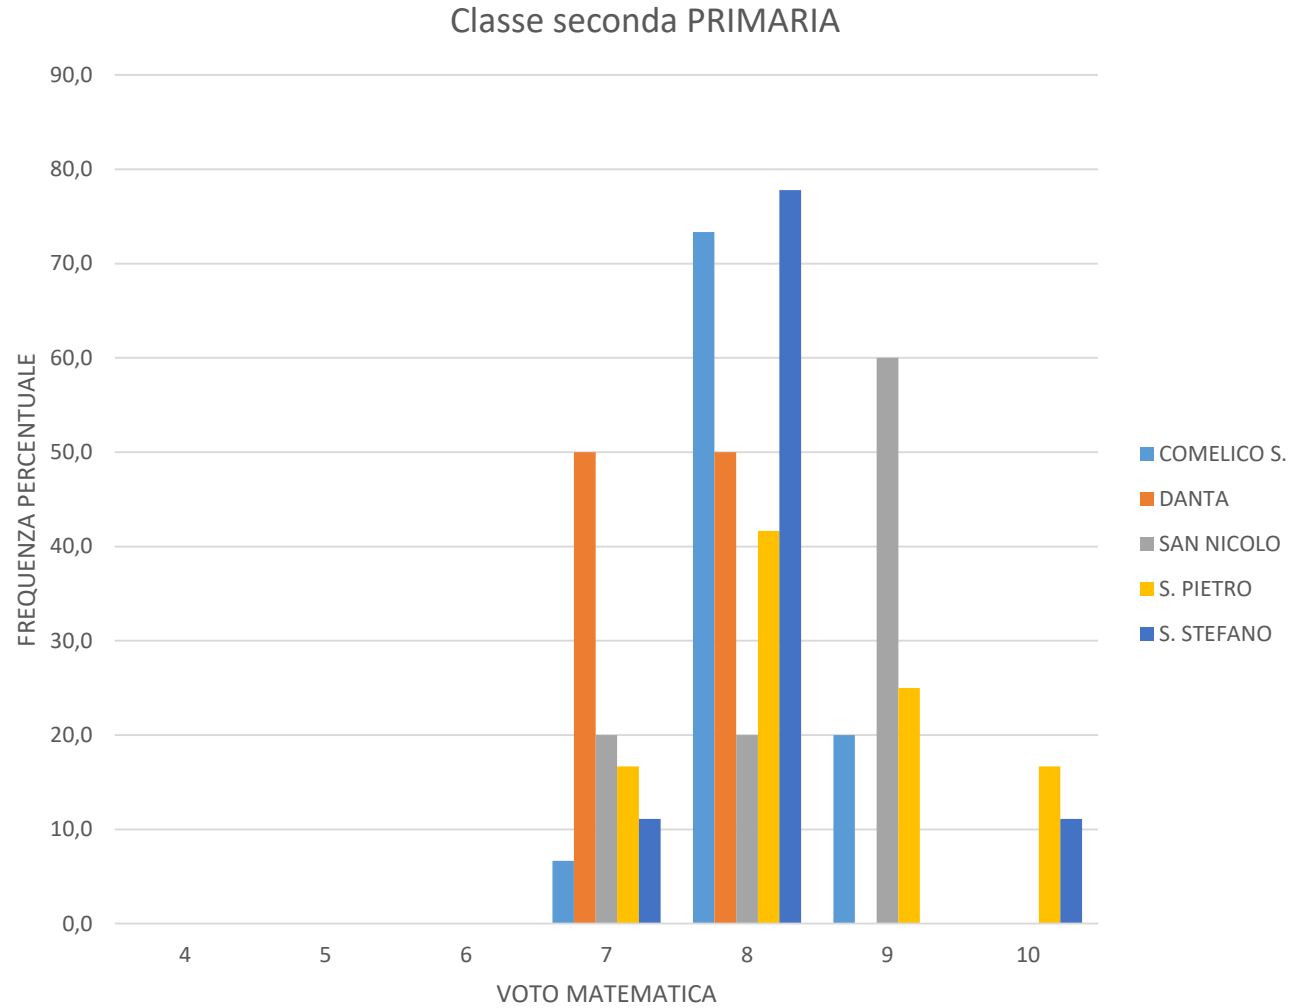

Classe seconda

MATEMATICA	VOTO	COMELICO S.	DANTA	SAN NICOLO	S. PIETRO	S. STEFANO	TOT	COMELICO S.	DANTA	SAN NICOLO	S. PIETRO	S. STEFANO
	4	0	0	0	0	0	0	0,0	0,0	0,0	0,0	0,0
	5	0	0	0	0	0	0	0,0	0,0	0,0	0,0	0,0
	6	0	0	0	0	0	0	0,0	0,0	0,0	0,0	0,0
	7	1	1	1	2	1	6	6,7	50,0	20,0	16,7	11,1
	8	11	1	1	5	7	25	73,3	50,0	20,0	41,7	77,8
	9	3	0	3	3	0	9	20,0	0,0	60,0	25,0	0,0
	10	0	0	0	2	1	3	0,0	0,0	0,0	16,7	11,1
		15	2	5	12	9	43	100,0	100,0	100,0	100,0	100,0