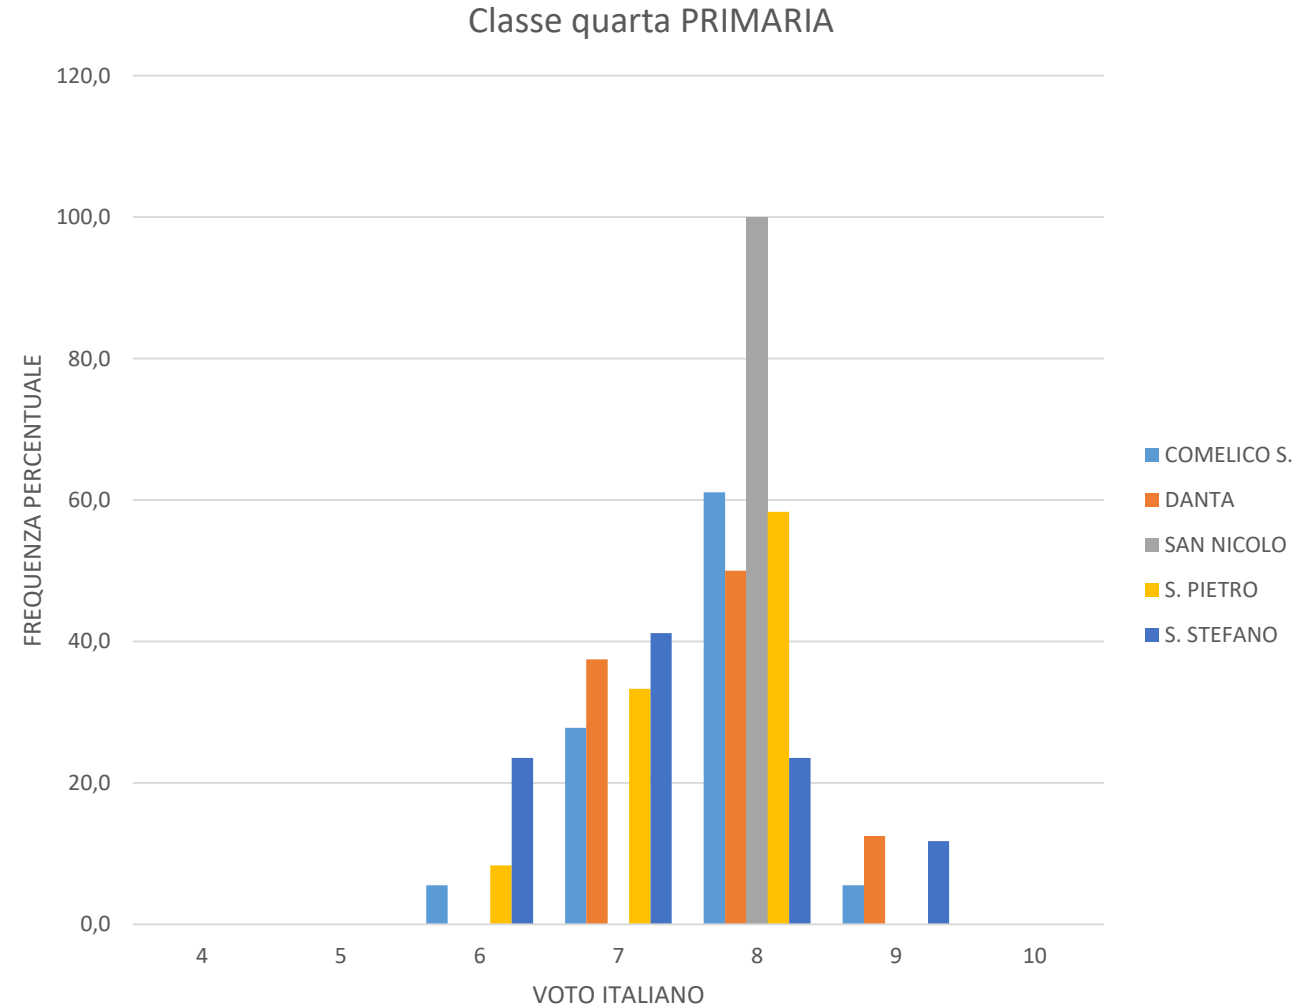

Classe quarta

ITALIANO	VOTO	COMELICO S.	DANTA	SAN NICOLO	S. PIETRO	S. STEFANO	TOT	COMELICO S.	DANTA	SAN NICOLO	S. PIETRO	S. STEFANO
	4	0	0	0	0	0	0	0,0	0,0	0,0	0,0	0,0
	5	0	0	0	0	0	0	0,0	0,0	0,0	0,0	0,0
	6	1	0	0	1	4	6	5,6	0,0	0,0	8,3	23,5
	7	5	3	0	4	7	19	27,8	37,5	0,0	33,3	41,2
	8	11	4	3	7	4	29	61,1	50,0	100,0	58,3	23,5
	9	1	1	0	0	2	4	5,6	12,5	0,0	0,0	11,8
	10	0	0	0	0	0	0	0,0	0,0	0,0	0,0	0,0
		18	8	3	12	17	58	100,0	100,0	100,0	100,0	100,0