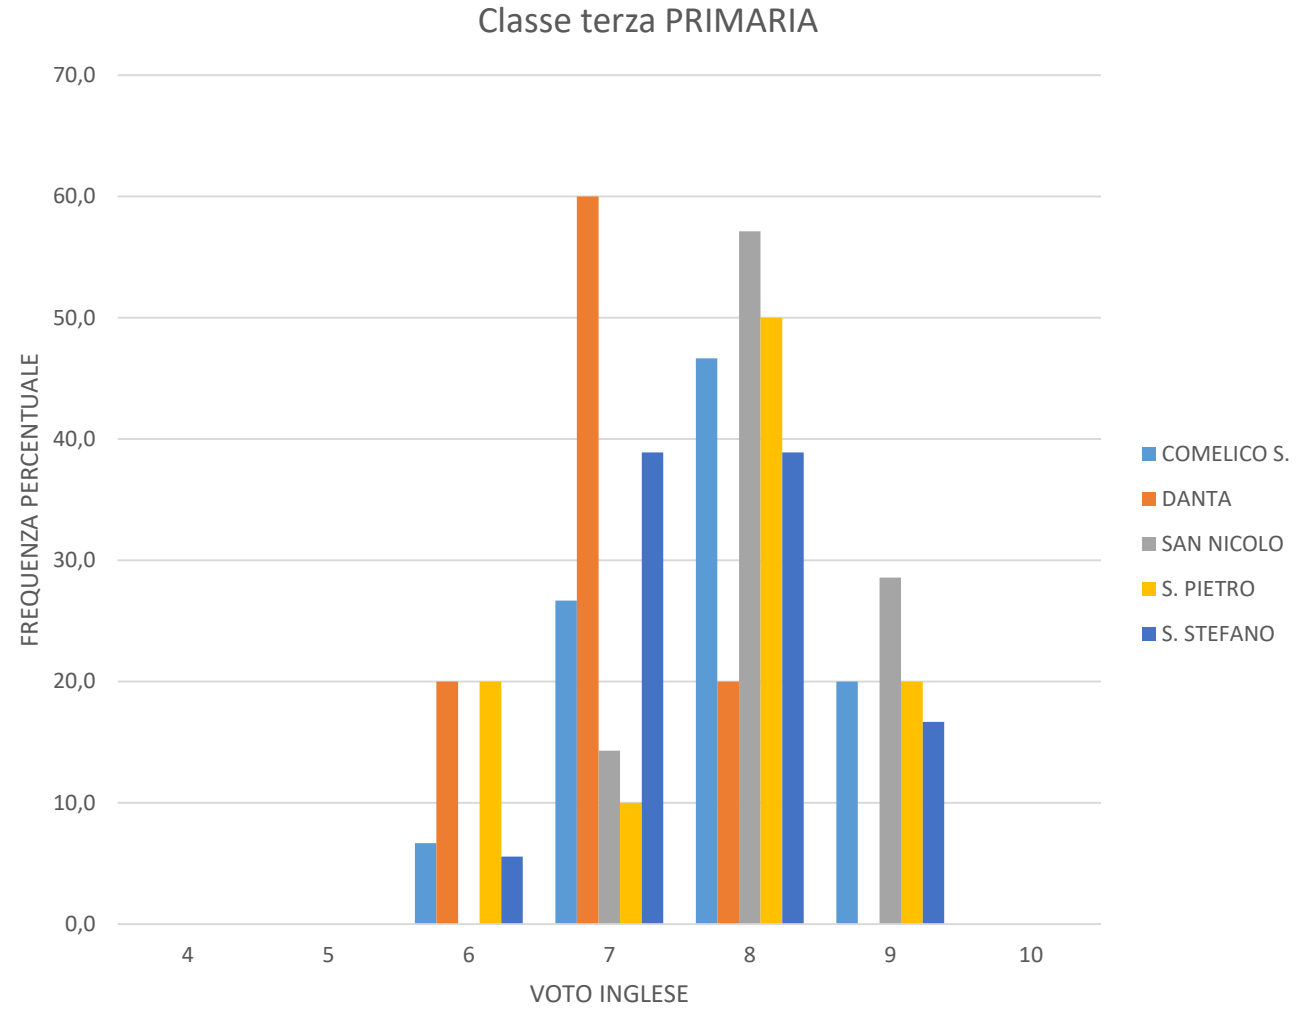

Classe terza

INGLESE	VOTO	COMELICO S.	DANTA	SAN NICOLO	S. PIETRO	S. STEFANO	TOT	COMELICO S.	DANTA	SAN NICOLO	S. PIETRO	S. STEFANO
	4	0	0	0	0	0	0	0,0	0,0	0,0	0,0	0,0
	5	0	0	0	0	0	0	0,0	0,0	0,0	0,0	0,0
	6	1	1	0	2	1	5	6,7	20,0	0,0	20,0	5,6
	7	4	3	1	1	7	16	26,7	60,0	14,3	10,0	38,9
	8	7	1	4	5	7	24	46,7	20,0	57,1	50,0	38,9
	9	3	0	2	2	3	10	20,0	0,0	28,6	20,0	16,7
	10	0	0	0	0	0	0	0,0	0,0	0,0	0,0	0,0
		15	5	7	10	18	55	100,0	100,0	100,0	100,0	100,0