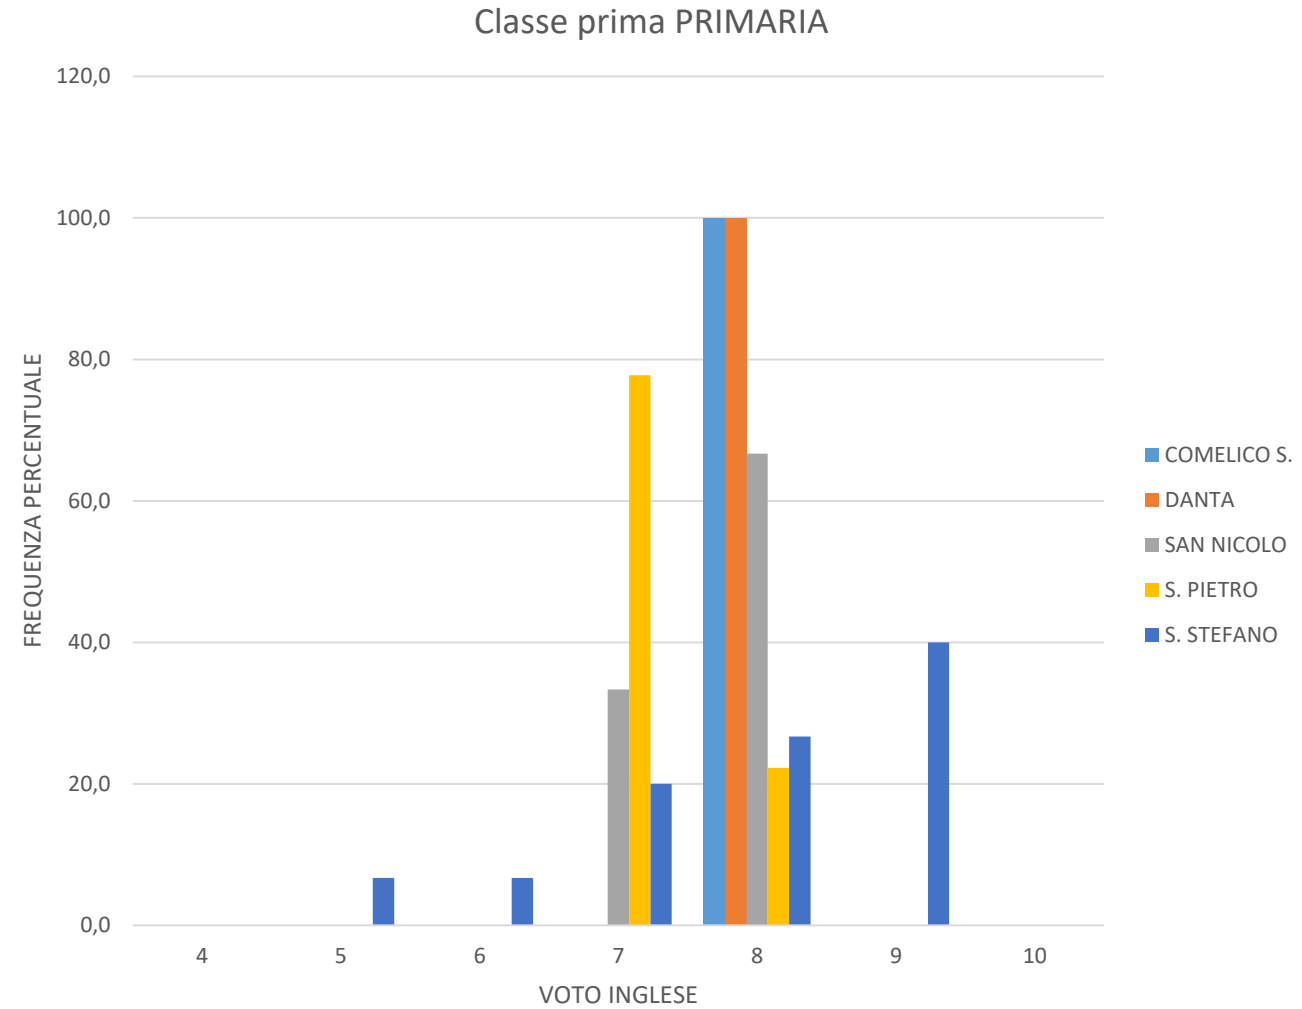

Classe prima

INGLESE	VOTO	COMELICO S.	DANTA	SAN NICOLO	S. PIETRO	S. STEFANO	TOT	COMELICO S.	DANTA	SAN NICOLO	S. PIETRO	S. STEFANO
	4	0	0	0	0	0	0	0,0	0,0	0,0	0,0	0,0
	5	0	0	0	0	1	1	0,0	0,0	0,0	0,0	6,7
	6	0	0	0	0	1	1	0,0	0,0	0,0	0,0	6,7
	7	0	0	3	7	3	13	0,0	0,0	33,3	77,8	20,0
	8	14	2	6	2	4	28	100,0	100,0	66,7	22,2	26,7
	9	0	0	0	0	6	6	0,0	0,0	0,0	0,0	40,0
	10	0	0	0	0	0	0	0,0	0,0	0,0	0,0	0,0
		14	2	9	9	15	49	100,0	100,0	100,0	100,0	100,0